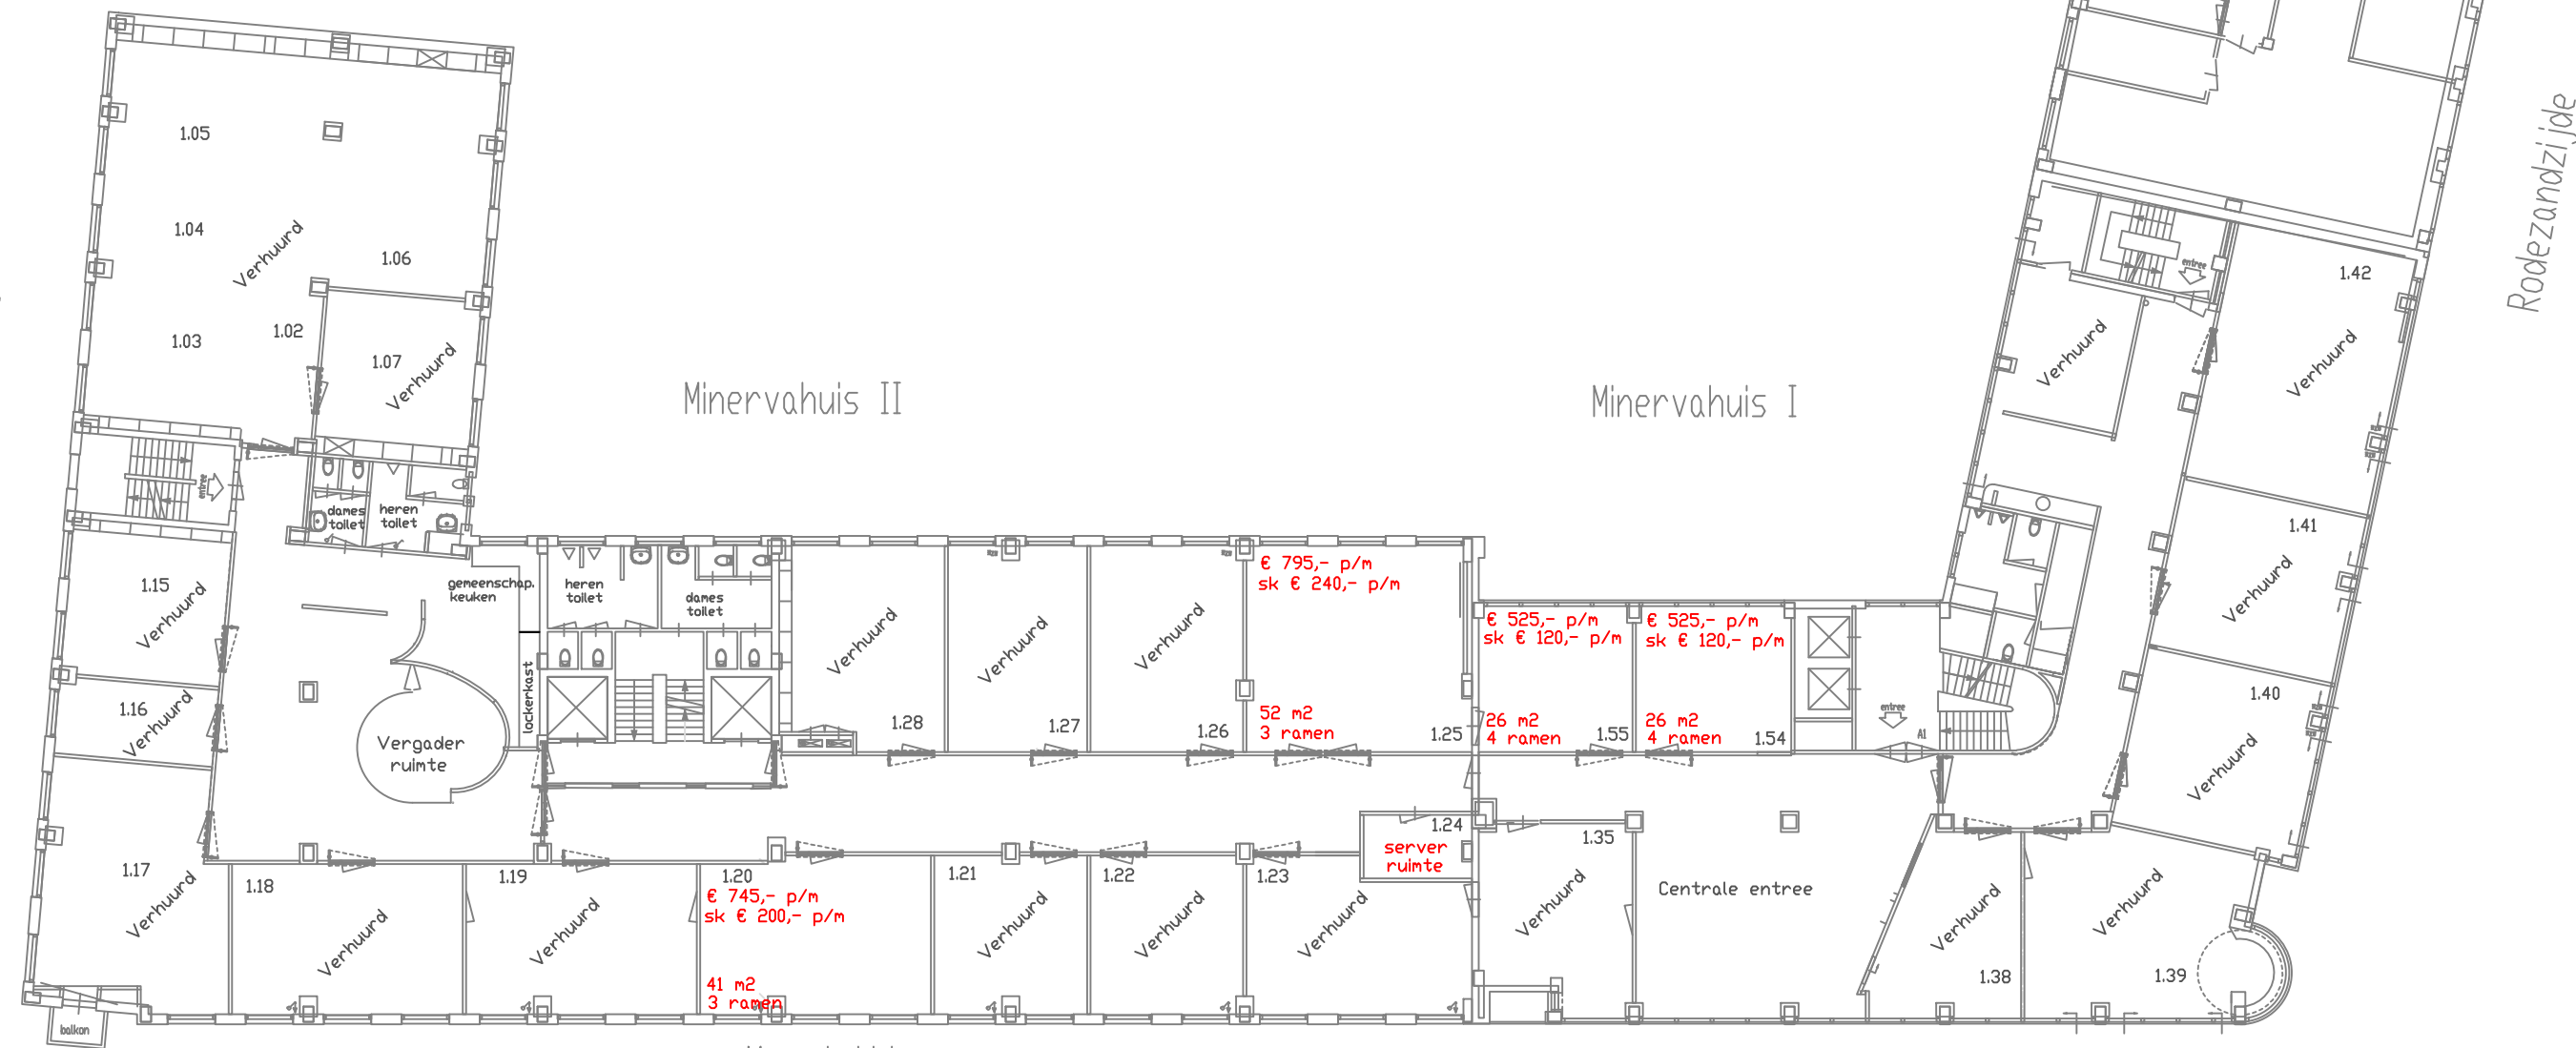

Westewagenstraatzijde

Minervahuis II

Minervahuis I

Rosaliahuis

Meentzijde

Rodezandzijde

30 minuten brandwerend

balkon

Vergader ruimte

Centrale entree

geneenschap. keuken
heren toilet
dames toilet

lockerkast

server ruimte

entree

AI